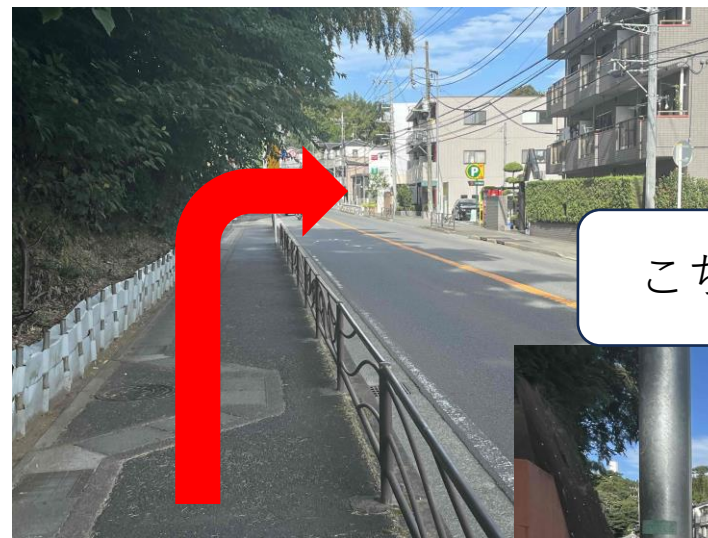

駐車場ののご案内

～梶が谷方面から当院へお越しの場合～

①三井のリパーク内

(当院の先にございます)

②敷地内駐車場 (5台)

こちらから入庫下さい

こちらから入庫下さい

反対車線にある駐車場は、
当院の駐車場ではございませんので、
駐車いただかないようご注意をお願い致します

駐車場のご案内

～溝の口方面から当院へお越しの場合～

①三井のリパーク内

②敷地内駐車場（5台）

（三井のリパークの先にございます）

こちらから入庫下さい

こちらから入庫下さい

反対車線にある駐車場は、
当院の駐車場ではございませんので、
駐車いただかないようご注意をお願い致します