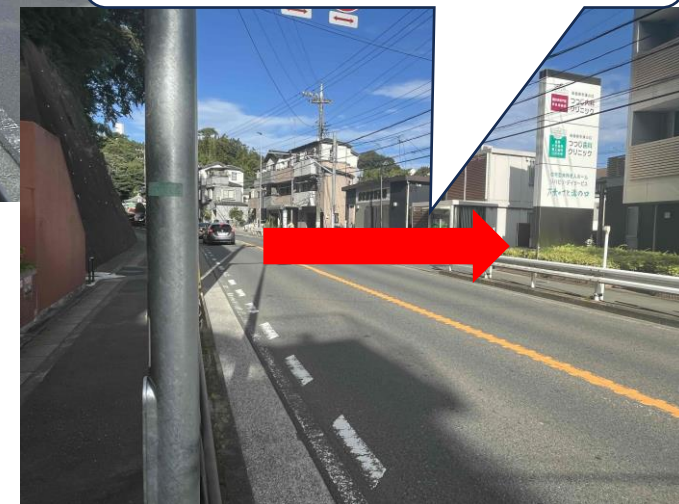

駐車場ののご案内

～梶が谷方面から当院へお越しの場合～

①三井のリパーク内

(当院の先にございます)

②敷地内駐車場 (5台)

こちらから入庫下さい

こちらから入庫下さい

反対車線にある駐車場は、
当院の駐車場ではございませんので、
駐車いただかないようご注意をお願い致します

駐車場のご案内

～溝の口方面から当院へお越しの場合～

①三井のリパーク内

②敷地内駐車場（5台）

（三井のリパークの先にございます）

こちらから入庫下さい

こちらから入庫下さい

反対車線にある駐車場は、
当院の駐車場ではございませんので、
駐車いただかないようご注意をお願い致します