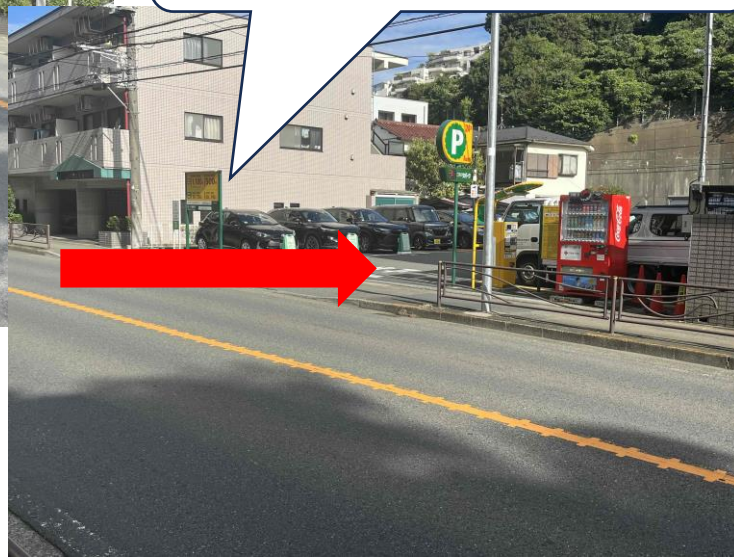

駐車場ののご案内

～梶が谷方面から当院へお越しの場合～

①三井のリパーク内

(当院の先にございます)

②敷地内駐車場 (5台)

こちらから入庫下さい

こちらから入庫下さい

反対車線にある駐車場は、
当院の駐車場ではございませんので、
駐車いただかないようご注意をお願い致します

駐車場のご案内

～溝の口方面から当院へお越しの場合～

①三井のリパーク内

②敷地内駐車場（5台）

（三井のリパークの先にございます）

こちらから入庫下さい

こちらから入庫下さい

反対車線にある駐車場は、
当院の駐車場ではございませんので、
駐車いただかないようご注意をお願い致します